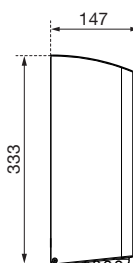

ART. 60-107

GROSSROLLENSPENDER

SERIE ALPHA

AIR-WOLF GmbH
Waschraum- und Hygienetechnik
Unterhachinger Strasse 75
D-81737 München

Telefon +49 (89) 420790-10
Telefax +49 (89) 420790-70
air-wolf@air-wolf.de
www.air-wolf.de

Ein Unternehmen der
Wolf-Gruppe

AIR-WOLF