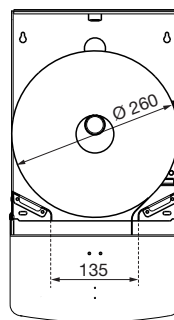

ART. 60-107

GROSSROLLENSPENDER

SERIE ALPHA

AIR-WOLF GmbH
Waschraum- und Hygienetechnik
Unterhachinger Strasse 75
D-81737 München

Telefon +49 (89) 420790-10
Telefax +49 (89) 420790-70
air-wolf@air-wolf.de
www.air-wolf.de

Ein Unternehmen der
Wolf-Gruppe

AIR-WOLF