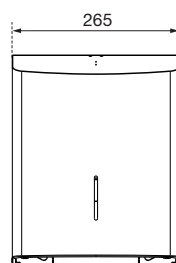

ART. 60-107

GROSSROLLENSPENDER

SERIE ALPHA

AIR-WOLF GmbH
Waschraum- und Hygienetechnik
Unterhachinger Strasse 75
D-81737 München

Telefon +49 (89) 420790-10
Telefax +49 (89) 420790-70
air-wolf@air-wolf.de
www.air-wolf.de

Ein Unternehmen der
Wolf-Gruppe

AIR-WOLF