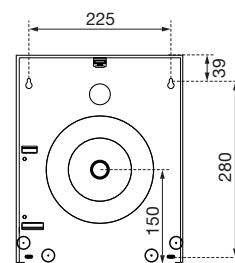

### AUSSCHREIBUNGSTEXT

Grossrollenspender für 1 Großrolle, Edelstahl gebürstet, mit Abrisskanten, Befüllung von vorne durch Herabklappen der Front, mit Nachlaufbremse gegen unkontrolliertes Abrollen, mit Füllstandsanzeige und Einheitschloss, leere Papphülse verbleibt im Spender, Oberseite gegen das Ablegen von Abfall gerundet, Vier-Punkt-Befestigung, inklusive Befestigungsmaterial und Schlüssel, für Aufputzmontage

### ABMESSUNGEN

H x B x T	333 x 265 x 147 mm
Rollendurchmesser	max. 260 mm
Gewicht	3,5 kg