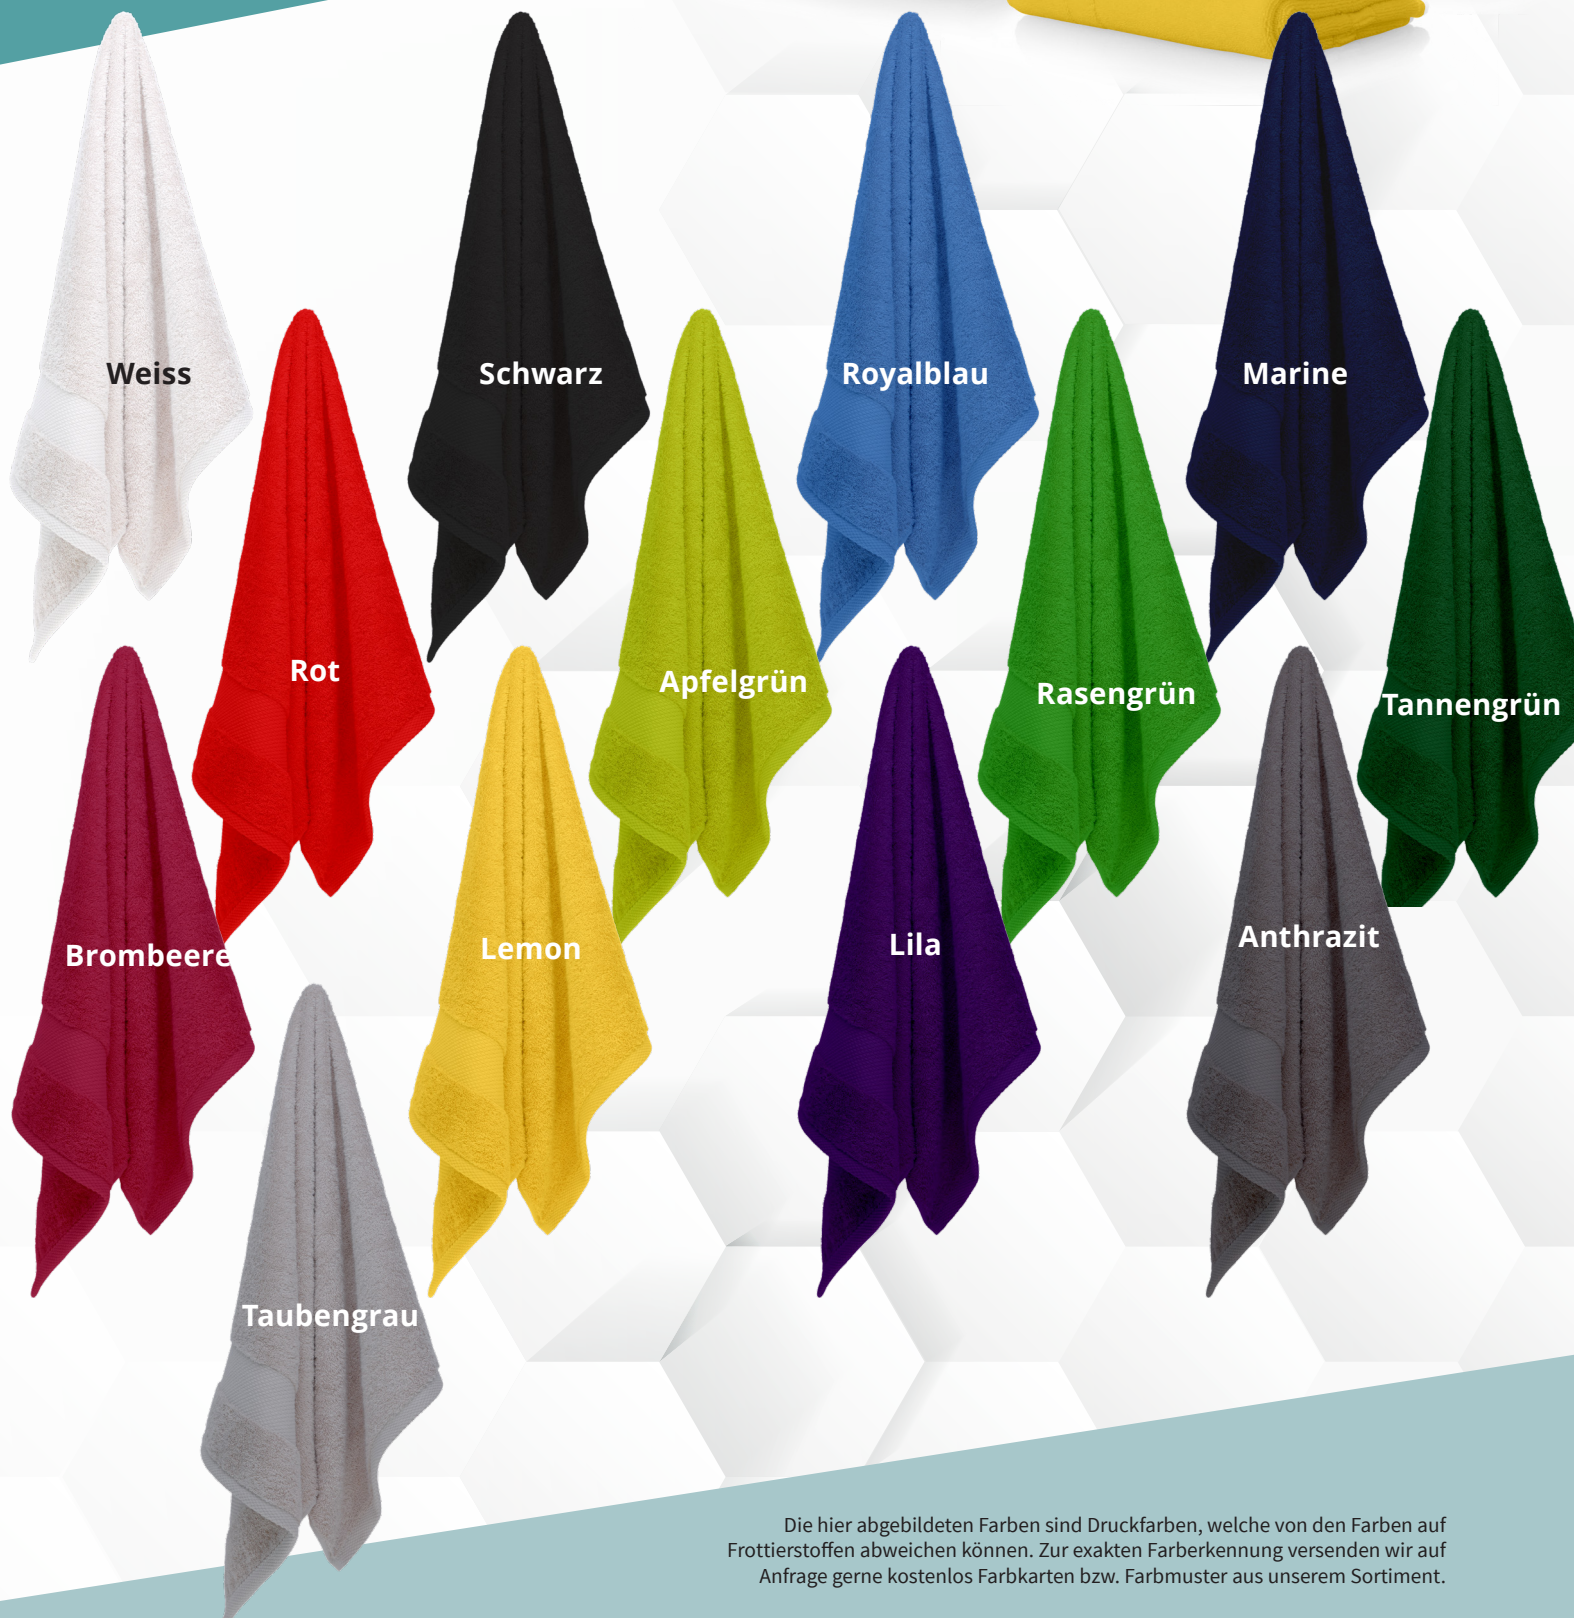

WÄHLEN SIE HIER IHRE WUNSCHFARBE

DELUXE HANDTÜCHER

Weiss

Schwarz

Royalblau

Marine

Rot

Apfelgrün

Rasengrün

Tannengrün

Brombeere

Lemon

Lila

Anthrazit

Taubengrau

Die hier abgebildeten Farben sind Druckfarben, welche von den Farben auf Frottierstoffen abweichen können. Zur exakten Farberkennung versenden wir auf Anfrage gerne kostenlos Farbkarten bzw. Farbmuster aus unserem Sortiment.